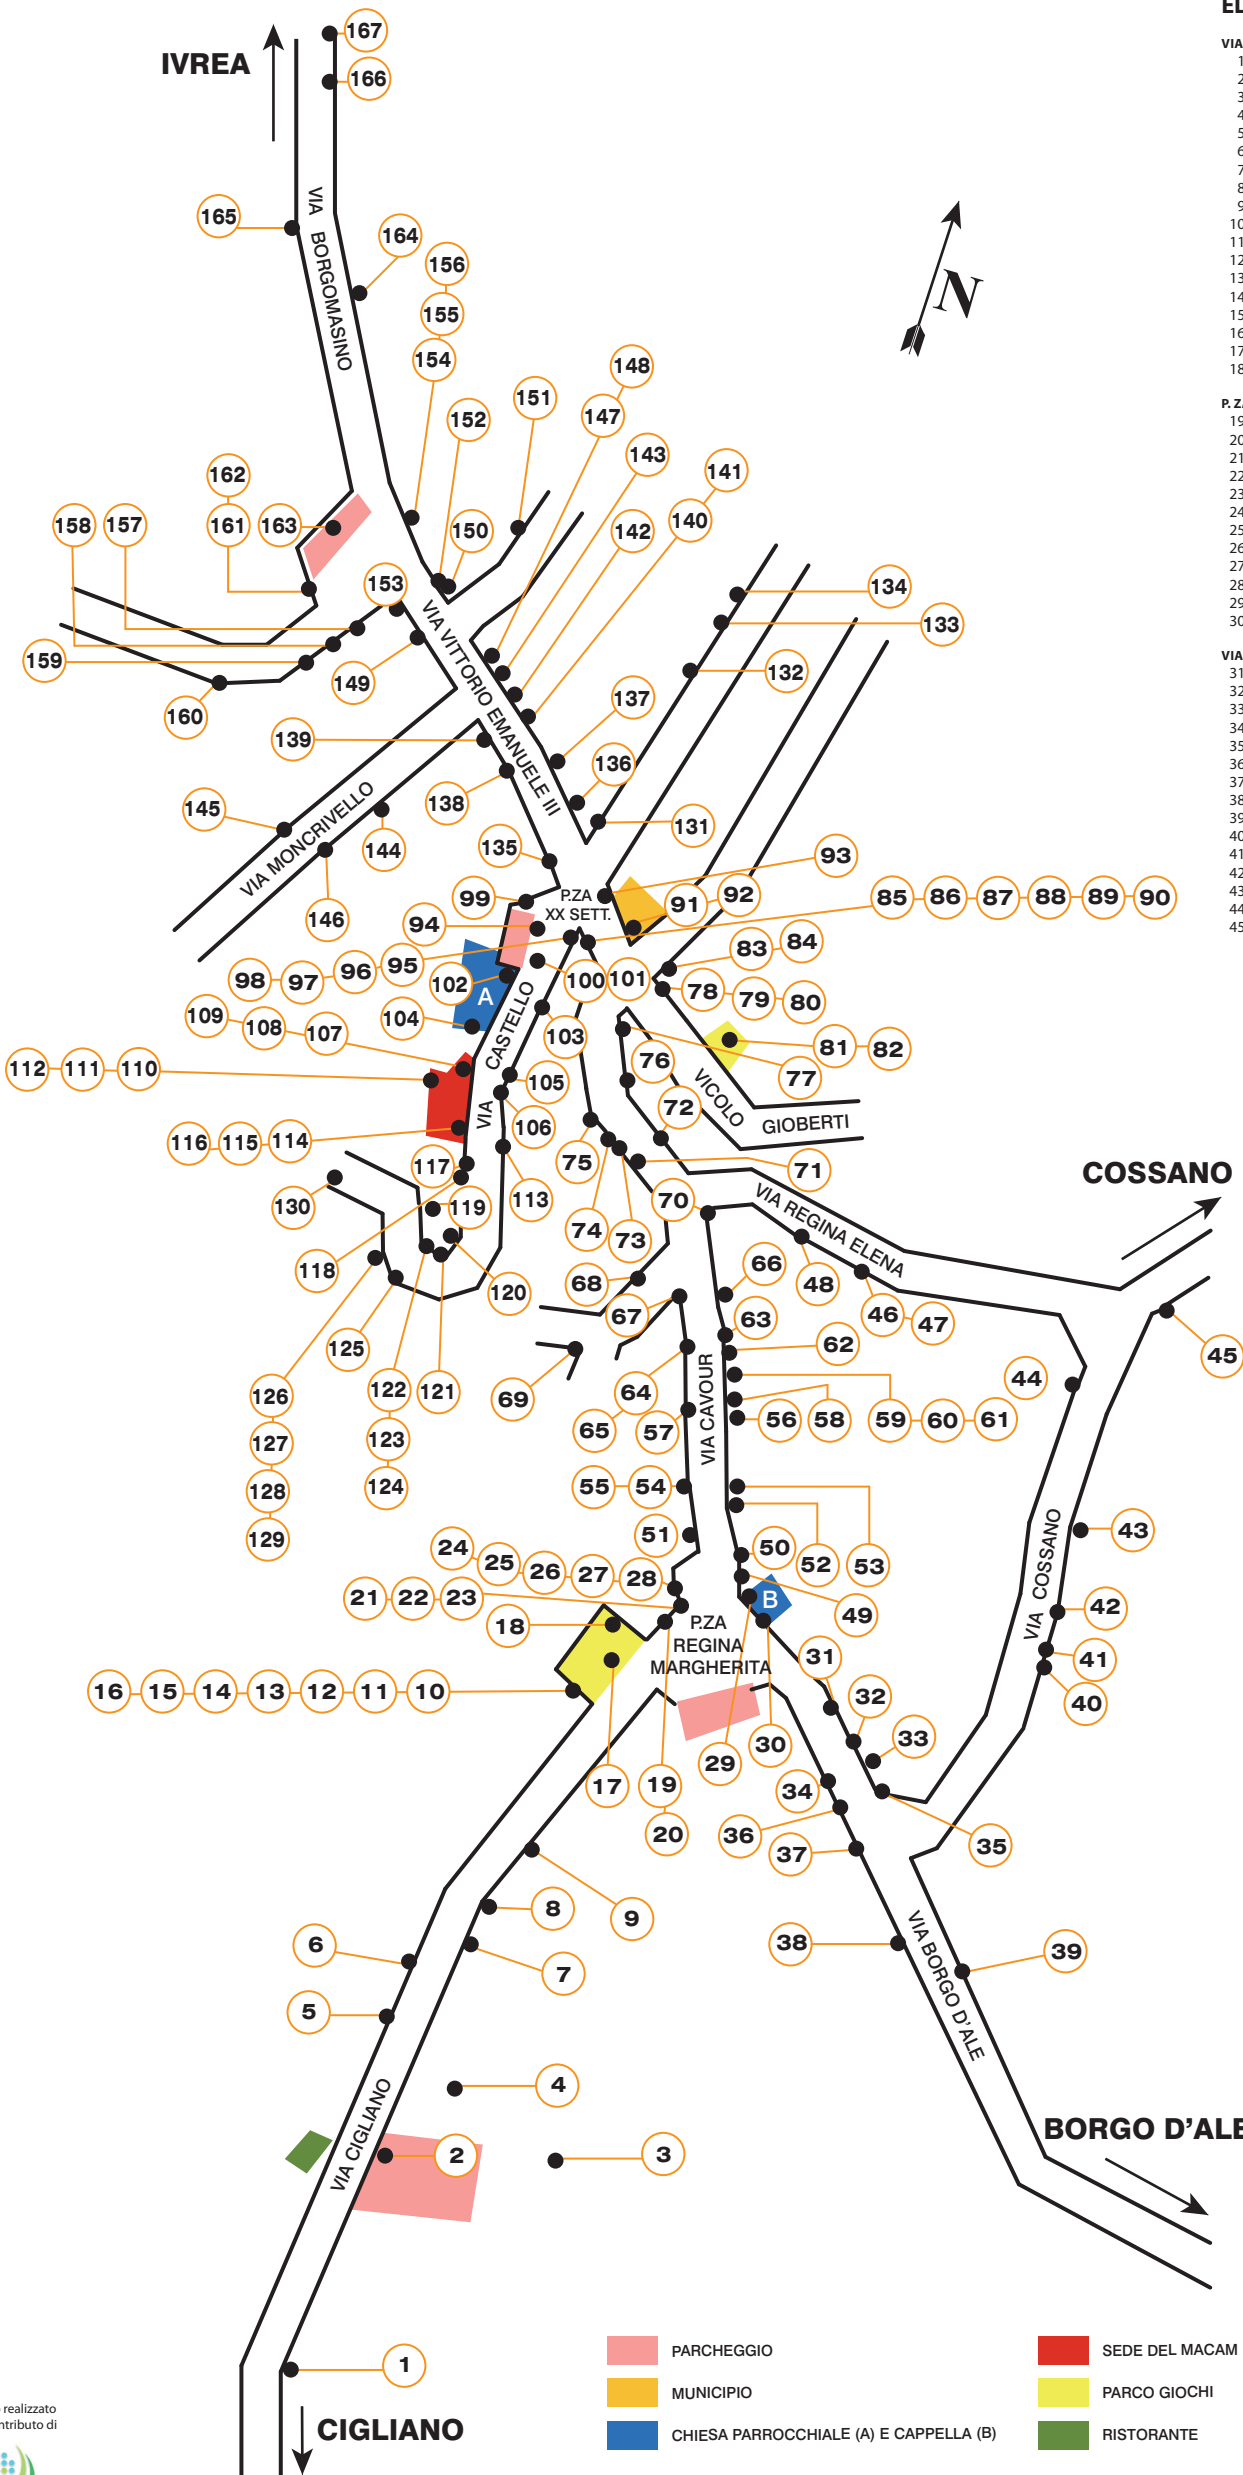

PIAZZA XX SETTEMBRE

1. 83 G. Asdrubali
2. 84 R. Forster
3. 85 D. Galliano
4. 86 G. Guerzoni (int. Scuola)
5. 87 E. Colombotto Rosso (int. Scuola)
6. 88 E. Gribaudo (int. Scuola)
7. 89 N. Samori (int. Scuola)
8. 90 E. Habicher
9. 91 N. Syssov (int. Municipio)
10. 92 R. Di Pasquale
11. 93 E. Tadini
12. 94 G. Pomodoro
13. 95 S. Astore
14. 96 Silvano Gilardi
15. 97 B. Trolese
16. 98 G. Matano
17. 99 A. Carena

VIA CASTELLO

1. 100 P. Ruggeri
2. 101 P. Ruggeri
3. 102 E. Torriero
4. 103 L. Stoisa
5. 104 M. Gastini
6. 105 G. Griffa
7. 106 V. Kastelic
8. 107 G. Ceconello
9. 108 L. Bartolini
10. 109 G. Griffa
11. 110 H. Boehle
12. 111 U. Nespolo
13. 112 L. Mainolfi
14. 113 L. Serafini
15. 114 G. Bargoni
16. 115 A. Parisot
17. 116 F. Giardini
18. 117 G. Fisher
19. 118 P. Dorazio
20. 119 B. Kennedy
21. 120 R. Boero
22. 121 C. Borghi
23. 122 S. Levenson
24. 123 C. Lorenzetti
25. 124 P. Goodwin
26. 125 R. Santerini
27. 126 M. Biffaro
28. 127 S. Dangelo
29. 128 G. Pardi
30. 129 L. Del Pezzo
31. 130 Giuseppe Spagnulo

VIA VITTORIO EMANUELE II

1. 131 A. Saliola
2. 132 L. Alinari
3. 133 D. Borrelli
4. 134 P. Grassino
5. 135 S. Ragalzi
6. 136 A. Carena
7. 137 L. Bulgarelli
8. 138 M. Pieroni
9. 139 A. Cropelli
10. 140 D. Morini
11. 141 U. Mariani
12. 142 T. Fusari
13. 143 M. Porta
14. 144 G. Cazzaniga
15. 145 C. Rotta Loria
16. 146 M. Riedlbauchová
17. 147 S. Alice
18. 148 S. Floriani
19. 149 E. Pozzato
20. 150 G. Dorigo
21. 151 L. Pescador
22. 152 V. Saltarelli
23. 153 A. Testa
24. 154 F. Piscopo
25. 155 G. Cazzaniga
26. 156 M. Mazzali
27. 157 V. Saltarelli
28. 158 T. Stefanoni
29. 159 Valdi Spagnulo
30. 160 F. Garbelli
31. 161 P. Manzo
32. 162 G. Blanco
33. 163 S. Benetton

VIA BORGOMASINO

1. 164 F. Garbelli
2. 165 A. Zaccone
3. 166 L. Mainolfi
4. 167 T. Magnoni

- PARCHEGGIO
- MUNICIPIO
- CHIESA PARROCCHIALE (A) E CAPPELLA (B)
- SEDE DEL MACAM
- PARCO GIOCHI
- RISTORANTE